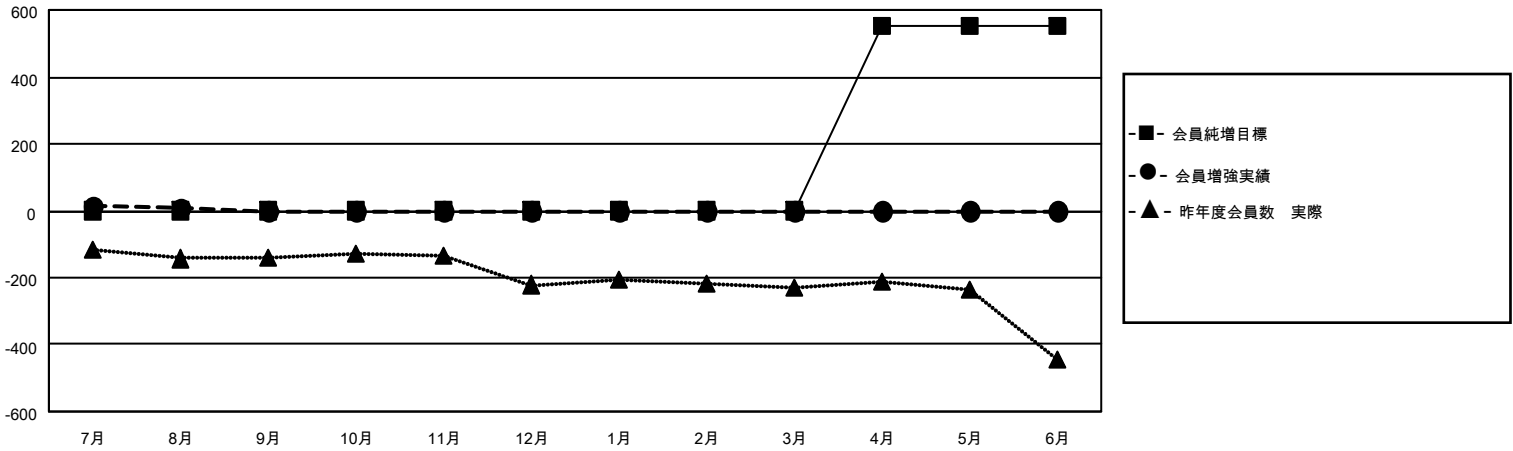

MONTHLY MEMBERSHIP PROGRESS REPORT

地域 JAPAN

District 330 A

Results as of: 8/31/2021

クラブ			
結果：2021-2022			
四半期	新クラブ目標	新クラブ	解散クラブ
7月/8月/9月	0	0	0
10月/11月/12月	0	0	0
1月/2月/3月	2	0	0
4月/5月/6月	3	0	0

名			
結果：2021-2022			
四半期	会員純増目標	会員増強実績	退会者(転籍を含む)実際
7月/8月/9月	0	71	57
10月/11月/12月	0	0	0
1月/2月/3月	0	0	0
4月/5月/6月	550	0	0

新クラブ目標及び実績累計

会員目標及び実績累計

解散クラブ: 0	37 CLUBS OF 193 一名以上の新会 員を登録	男女別	
退会者		男性	4,031 (72.23%)
物故会員 5	会員累計データを見るには、ここをクリック	女性	1,550 (27.77%)
クラブ解散 0		NON BINARY	0 (0.00%)
その他 52		PREFER NOT TO ANSWER	0 (0.00%)
合計 57		世帯主/家族会員合計	2,245
		国際会費半額の家族会員	1,402