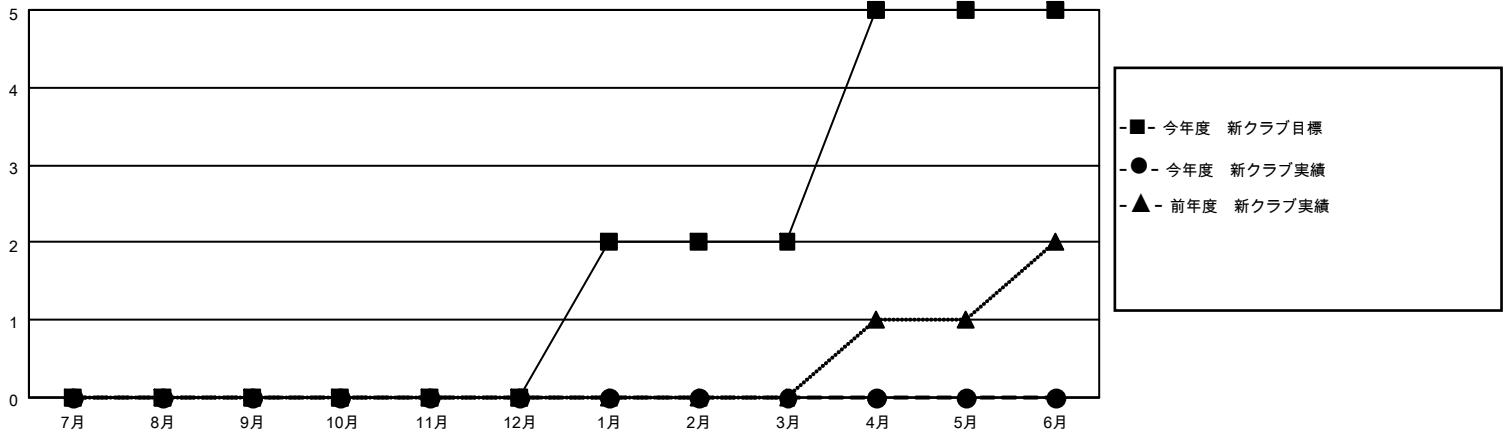

MONTHLY MEMBERSHIP PROGRESS REPORT

地域 JAPAN

District 330 A

Results as of: 8/31/2021

クラブ			
結果：2021-2022			
四半期	新クラブ目標	新クラブ	解散クラブ
7月/8月/9月	0	0	0
10月/11月/12月	0	0	0
1月/2月/3月	2	0	0
4月/5月/6月	3	0	0

名			
結果：2021-2022			
四半期	会員純増目標	会員増強実績	退会者(転籍を含む)実際
7月/8月/9月	0	71	57
10月/11月/12月	0	0	0
1月/2月/3月	0	0	0
4月/5月/6月	550	0	0

新クラブ目標及び実績累計